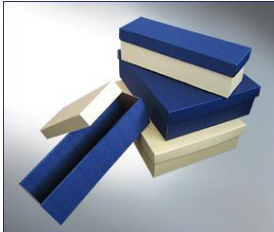

GESCHENKKARTONS

NATURELL

**Wellpappe Klappdeckelkarton aus offener Welle
FE Natur mit Einlagen**

Preis in EUR pro Stück excl.20% MWSt.

Art.Nr.:	Bez:	Format	Mindest- abnahme 25 Stk.	ab 100 Stk	ab 500 Stk	ab 1000 Stk.
346	2/0,75I	170 x 360 x 82 mm	1,40	1,15	1,05	1,00
347	3/0,75I	255 x 360 x 82 mm	1,40	1,15	1,05	1,00
348	5/0,75I	425 x 360 x 82 mm	3,40	2,80	2,60	2,45

ARA
AT 33-1

Banderole "Merry Christmas"

für Klappdeckelkarton

Preis in EUR pro Stück
excl.20% MWSt.

Art.Nr.:	Bez:	Format	1 Stk.	ab 100 Stk.	ab 500 Stk.
342	f. 2 Flaschen	170 x 360 x 82 mm	1,00	0,90	0,80
343	f. 3 Flaschen	255 x 360 x 82 mm	1,00	0,90	0,80

ARA
AT 33-1

GESCHENKKARTONS

**Stülpedeckelkarton mit Einlagen aus FE-Welle
 BRAUN , passend für BORDEAUX Flaschen**

Preis in EUR pro Stück excl.20% MWSt.

Art.Nr.:	Bez:	Format	Mindest- abnahme 25 Stk.	ab 100 Stk	ab 500 Stk	ab 1000 Stk.	ARA AT 33-1
261	1/0,75 l	305x80x80/30 mm	1,60	1,30	1,15	1,10	
262	2/0,75 l	305x160x80/30 mm	1,70	1,40	1,25	1,20	
263	3/0,75 l	305x240x80/30 mm	1,85	1,55	1,40	1,30	